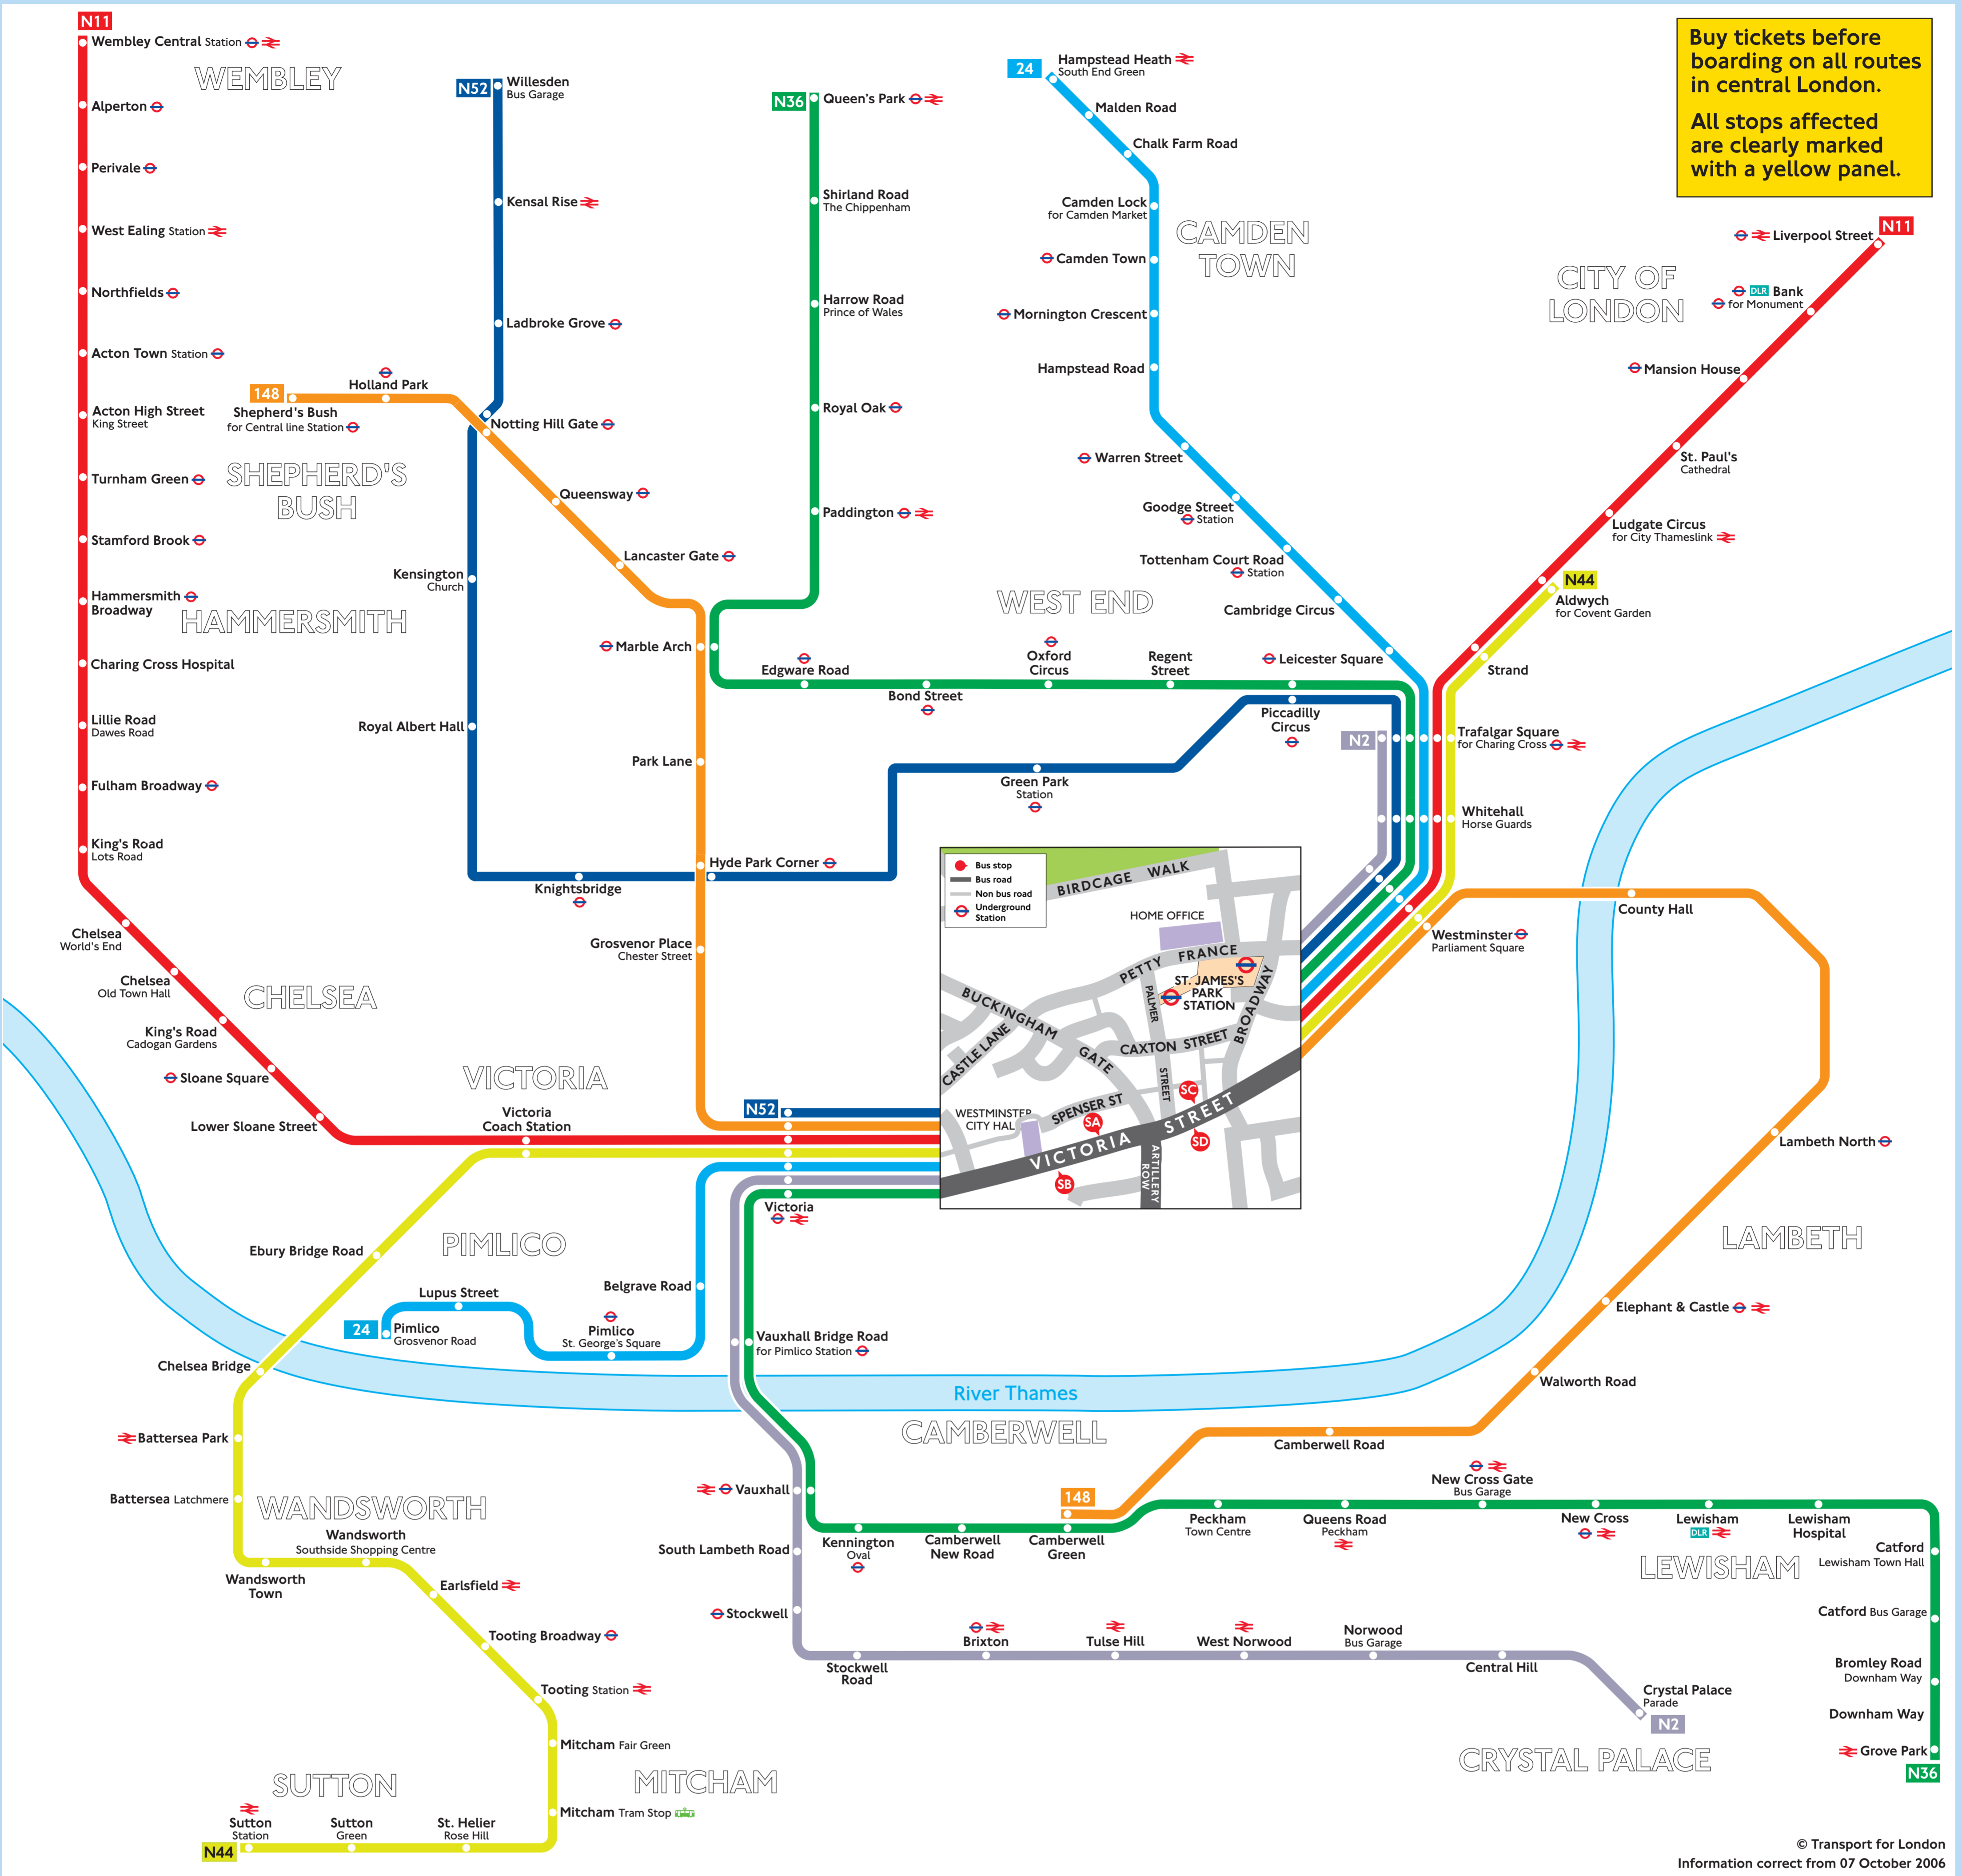

# Night buses from Victoria Street

### Key

- Connections with Underground
- Connections with National Rail
- Connections with Docklands Light Railway
- Connections with Croydon Tramlink

Red discs show the bus stop you need for your chosen bus service. The disc appears on the top of the bus stop in the street (see map of town centre in centre of diagram).

### Destination finder

Destination	Bus service	Bus stops
Acton High Street King Street	N11	SA SD
Acton Town Station	N11	SA SD
Aldwych for Covent Garden	N11, N44	SA SD
Alperton	N11	SA SD
Bank for Monument	N11	SA SD
Battersea Latchmere	N44	SA SD
Battersea Park	N44	SA SD
Belgrave Road	24	SA SD
Bond Street	N36	SA SD
Brixton	N2	SA SD
Bromley Road Downham Way	N36	SA SD

Destination	Bus service	Bus stops
Kennington Oval	N36	SA SD
Kensal Rise	N52	SA SD
Kensington Church	N52	SA SD
King's Road Cadogan Gardens	N11	SA SD
Knightsbridge	N52	SA SD
Ladbroke Grove	N52	SA SD
Lambeth North	148	SA SD
Lancaster Gate	148	SA SD
Leicester Square	24	SA SD
Lewisham	N36	SA SD
Lewisham Hospital	N36	SA SD
Lillie Road Dawes Road	N11	SA SD
Liverpool Street	N11	SA SD
Lower Sloane Street	N11	SA SD
Ludgate Circus for City Thameslink	N11	SA SD
Lupus Street	24	SA SD
Malden Road	24	SA SD
Mansion House	N11	SA SD
Marble Arch	148	SA SD
Mitcham Fair Green and Tram Stop	N44	SA SD
Mornington Crescent	24	SA SD
New Cross Gate Bus Garage and New Cross	N36	SA SD
Northfields	N11	SA SD
Norwood Bus Garage	N2	SA SD
Northington Crescent	24	SA SD
Oxford Circus	N36	SA SD
Paddington	N36	SA SD
Park Lane	148	SA SD
Peckham Town Centre	N36	SA SD
Perivale	N11	SA SD
Piccadilly Circus	N36, N52	SA SD
Pimlico St. George's Square	24	SA SD
Pimlico Grosvenor Road	24	SA SD
Queen's Park	N36	SA SD